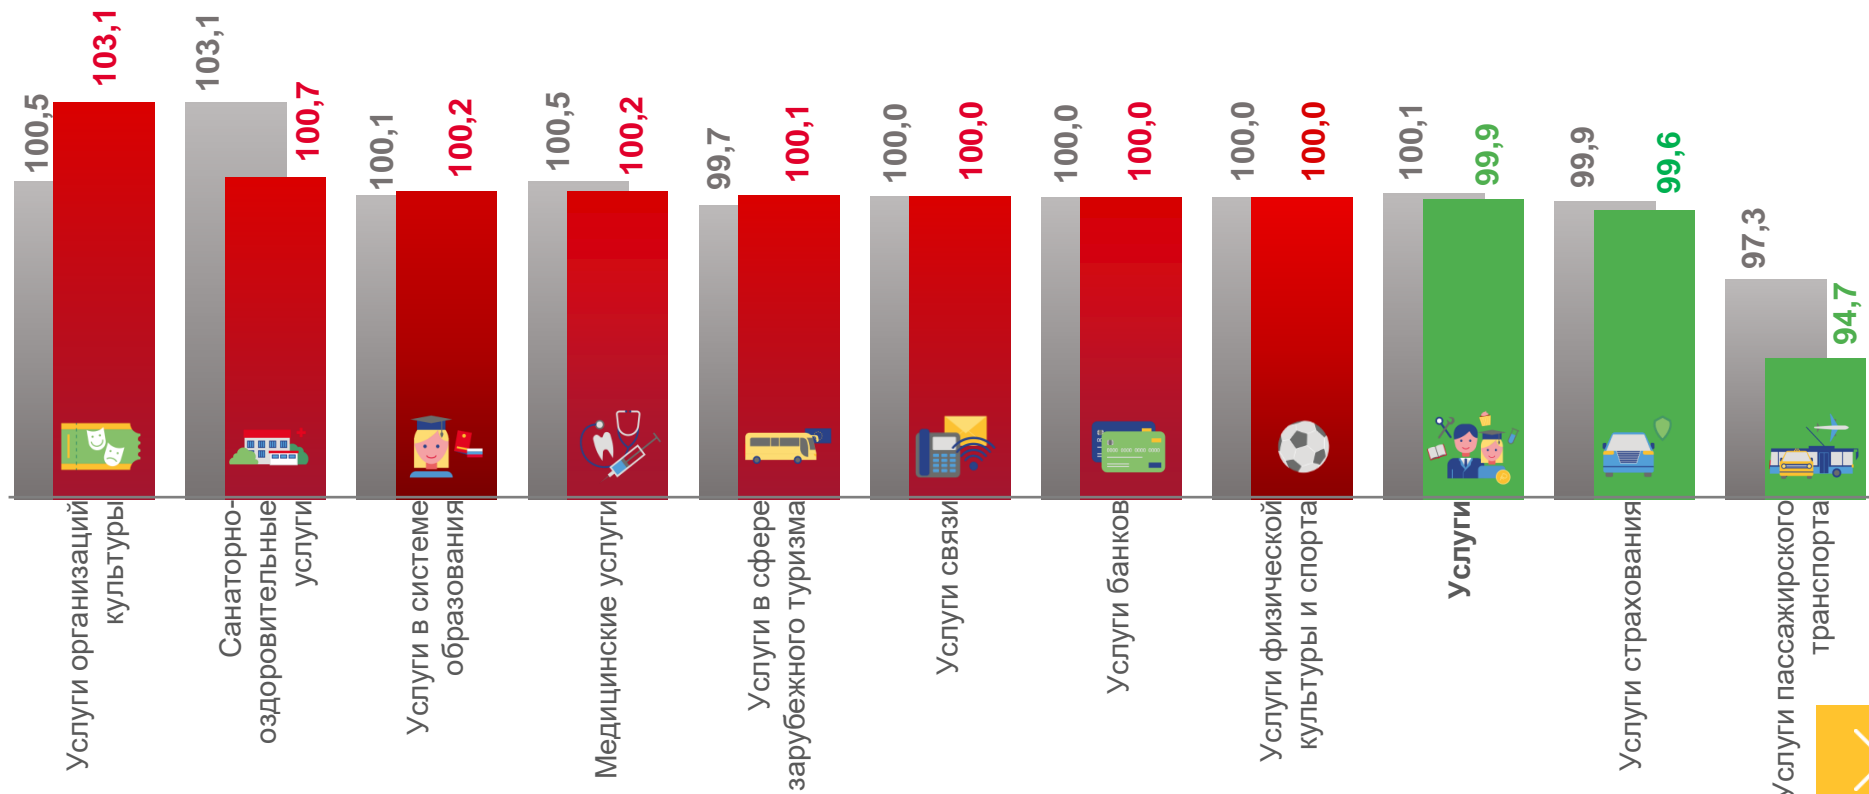

# ИНДЕКСЫ ЦЕН И ТАРИФОВ НА УСЛУГИ В ЛЕНИНГРАДСКОЙ ОБЛАСТИ

## ИНДЕКС ЦЕН НА УСЛУГИ ЯНВАРЬ 2021 В % К ДЕКАБРЮ 2020

99,9

Услуги

103,1

Услуги организаций культуры

100,7

Санаторно-оздоровительные услуги

99,6

Услуги страхования

94,7

Услуги пассажирского транспорта

■ Январь 2020 г. к декабрю 2019 г.

■ Январь 2021 г. к декабрю 2020 г.