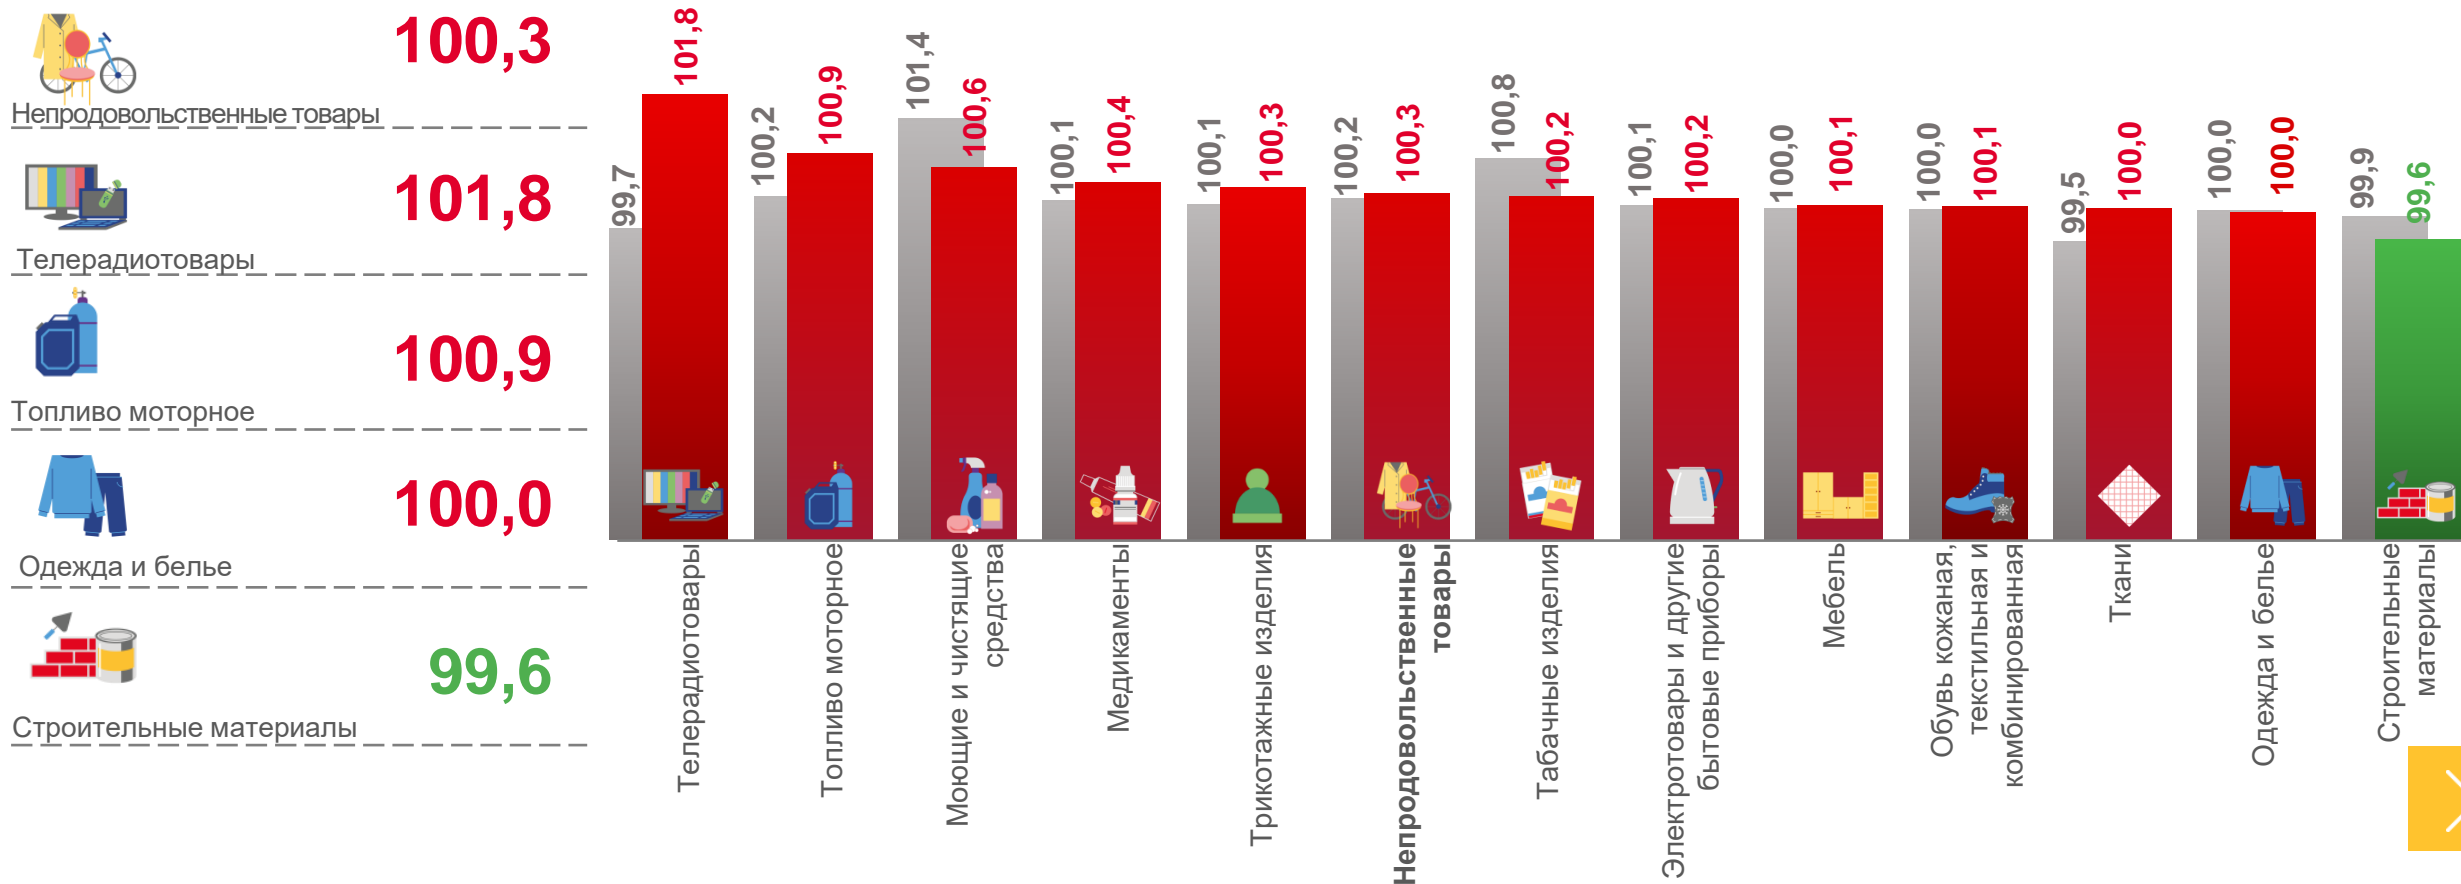

# ИНДЕКСЫ ЦЕН НА ОТДЕЛЬНЫЕ ГРУППЫ И ВИДЫ ПРОДОВОЛЬСТВЕННЫХ ТОВАРОВ В ЛЕНИНГРАДСКОЙ ОБЛАСТИ

**ИНДЕКС ЦЕН НА ПРОДОВОЛЬСТВЕННЫЕ ТОВАРЫ  
ЯНВАРЬ 2021 В % К ДЕКАБРЮ 2020**

**101,1**

Продовольственные товары

**105,4**

Масло подсолнечное

■ Январь 2020 г. к декабрю 2019 г. ■ Январь 2021 г. к декабрю 2020 г.

# ИНДЕКСЫ ЦЕН НА ОТДЕЛЬНЫЕ ГРУППЫ НЕПРОДОВОЛЬСТВЕННЫХ ТОВАРОВ В ЛЕНИНГРАДСКОЙ ОБЛАСТИ

**ИНДЕКС ЦЕН НА НЕПРОДОВОЛЬСТВЕННЫЕ ТОВАРЫ  
ЯНВАРЬ 2021 В % К ДЕКАБРЮ 2020**

■ Январь 2020 г. к декабрю 2019 г. ■ Январь 2021 г. к декабрю 2020 г.