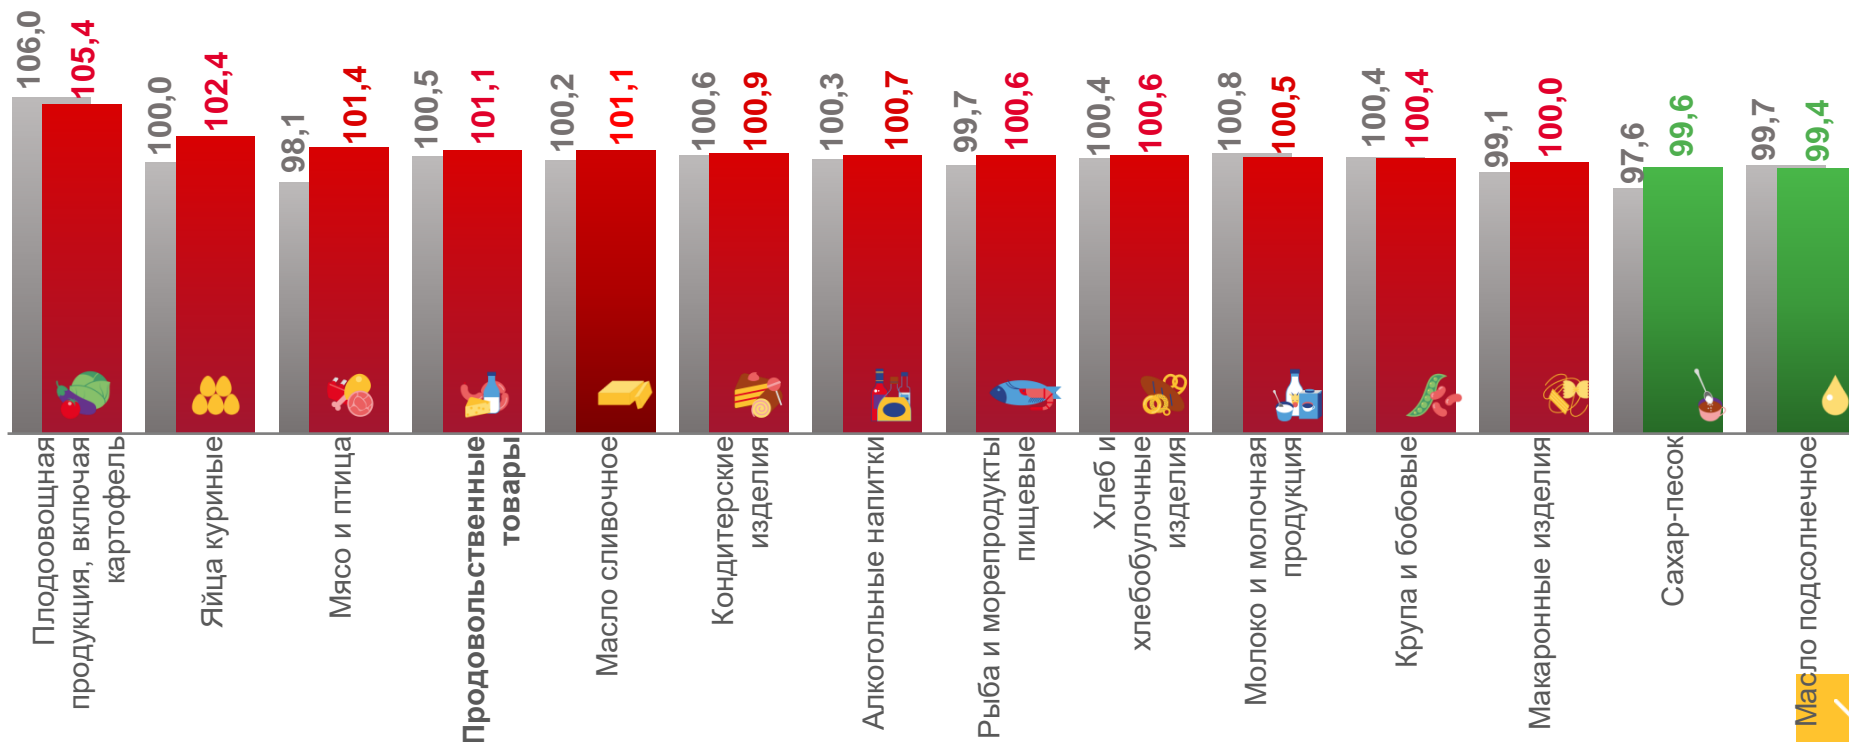

# ИНДЕКСЫ ПОТРЕБИТЕЛЬСКИХ ЦЕН В ЛЕНИНГРАДСКОЙ ОБЛАСТИ

В % К ПРЕДЫДУЩЕМУ МЕСЯЦУ

**ИНДЕКС ПОТРЕБИТЕЛЬСКИХ ЦЕН  
ЯНВАРЬ 2021 В % К ДЕКАБРЮ 2020**

**ИПЦ 100,5**

ИПЦ

**100,7**

Все товары

**101,1**

# ИНДЕКСЫ ЦЕН НА ОТДЕЛЬНЫЕ ГРУППЫ И ВИДЫ ПРОДОВОЛЬСТВЕННЫХ ТОВАРОВ В ЛЕНИНГРАДСКОЙ ОБЛАСТИ

**ИНДЕКС ЦЕН НА ПРОДОВОЛЬСТВЕННЫЕ ТОВАРЫ  
ЯНВАРЬ 2021 В % К ДЕКАБРЮ 2020**

**101,1**

Продовольственные товары

**105,4**

Плодоовощная продукция, включая картофель

**102,4**

Яйца куриные

**101,4**

Мясо и птица

**99,6**

Сахар-песок

**99,4**

Масло подсолнечное

■ Январь 2020 г. к декабрю 2019 г. ■ Январь 2021 г. к декабрю 2020 г.