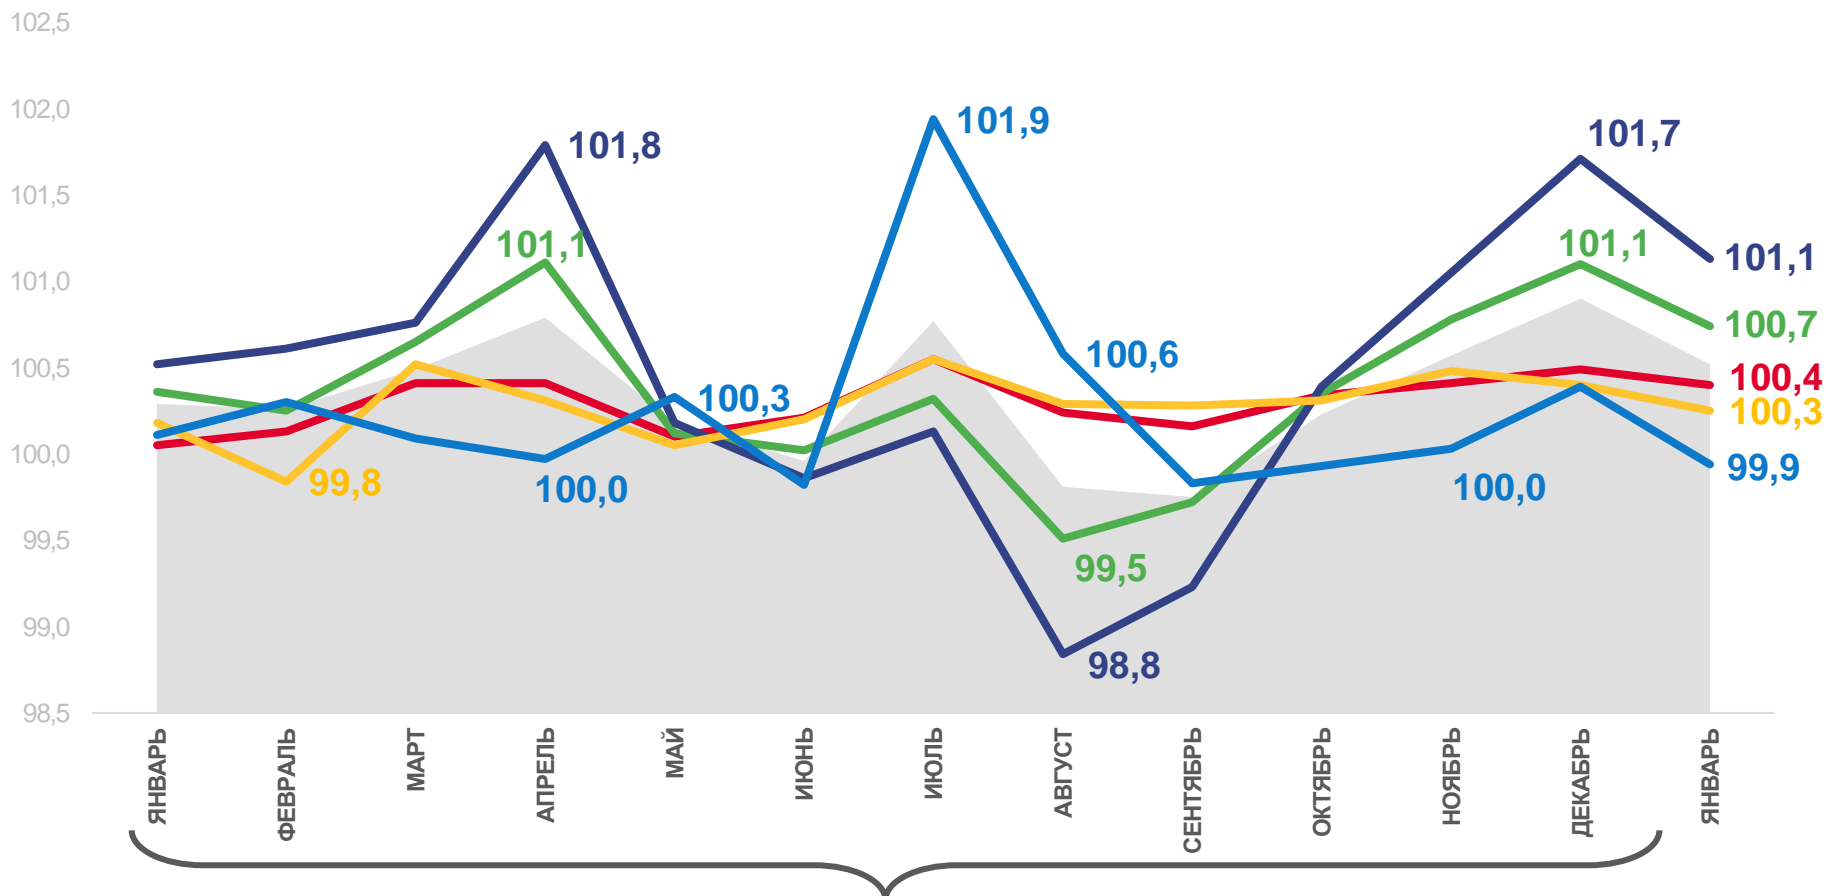

# ИНДЕКСЫ ПОТРЕБИТЕЛЬСКИХ ЦЕН В ЛЕНИНГРАДСКОЙ ОБЛАСТИ

В % К ПРЕДЫДУЩЕМУ МЕСЯЦУ

**ИНДЕКС ПОТРЕБИТЕЛЬСКИХ ЦЕН  
ЯНВАРЬ 2021 В % К ДЕКАБРЮ 2020**

**ИПЦ 100,5**

ИПЦ

**100,7**

Все товары

**101,1**

Продовольственные товары

**100,3**

Непродовольственные товары

**99,9**

Услуги

**100,4**

Базовый ИПЦ

Индекс потребительских цен

Базовый индекс потребительских цен

Все товары

Услуги

Непродовольственные товары

Продовольственные товары

2021

# ИНДЕКСЫ ЦЕН НА ОТДЕЛЬНЫЕ ГРУППЫ И ВИДЫ ПРОДОВОЛЬСТВЕННЫХ ТОВАРОВ В ЛЕНИНГРАДСКОЙ ОБЛАСТИ

**ИНДЕКС ЦЕН НА ПРОДОВОЛЬСТВЕННЫЕ ТОВАРЫ  
ЯНВАРЬ 2021 В % К ДЕКАБРЮ 2020**

**101,1**

Продовольственные товары

**105,4**